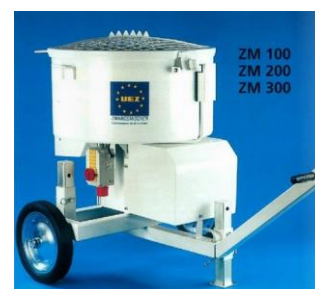

Mieszarki do betonu dużych pojemności

Nr katalogowy	TTM 140
Producent	SIPE - Włochy
Wielkość zarobu	110 litrów
Wielkość pojemnika	Ø 800 mm
Max wymiar ziaren	16 mm
Wymiary	
Waga	260 kg
Zasilanie	380 V, 50 Hz (trójfazowe)
Pobierana moc	3 kW

Nr katalogowy	DZ 120V
Producent	DIEM - Austria
Wielkość zarobu	120 litrów
Wielkość pojemnika	196 litrów
Max wymiar ziaren	32 mm
Wymiary	935 x 1685 x 1325 (h) mm
Waga	272 kg
Zasilanie	380 V, 50 Hz (trójfazowe)
Pobierana moc	4 kW

Nr katalogowy	ZM 100
Producent	UEZ - Niemcy
Wielkość zarobu	100 ÷ 125 litrów
Wielkość pojemnika	
Max wymiar ziaren	
Wymiary	1400 x 1200 x 1100 mm
Waga	210 kg
Zasilanie	380 V, 50 Hz (trójfazowe)
Pobierana moc	4 kW

oferta firmy **EMEL****Mieszarki do betonu dużych pojemności**

Nr katalogowy	DZ 180V
Producent	DIEM - Austria
Wielkość zarobu	180 litrów
Wielkość pojemnika	295 litrów
Max wymiar ziaren	32 mm
Wymiary	1100 x 2110 x 1435 (h) mm
Waga	426 kg
Zasilanie	380 V, 50 Hz (trójfazowe)
Pobierana moc	7,5 kW