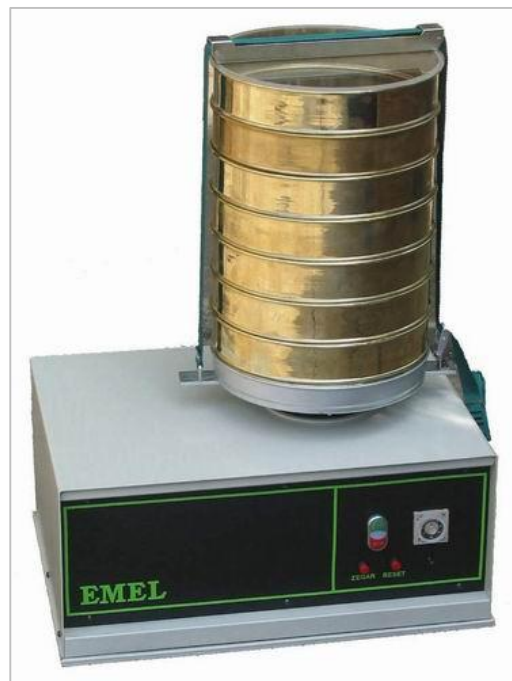

produkt firmy **EMEL**

14 WS Wstrz sarka do sit laboratoryjnych

Wstrz sarka do sit zbudowana z wykorzystaniem hermetycznego elektrowibratora. Posiada zegar sterujący czasem pracy (możliwość sterowania manualnego). Wstrz sarka przystosowana do pracy cięgiej. W zależności od zamówienia może być przeznaczona do sit z obudowami o różnych średnicach (200 mm, 250 mm, 300 mm)

Specyfikacja:

Zasilanie: 230 V, 50 Hz, jednofazowe
Wymiary: 400 x 600 x 400 (h) mm
Waga: 35 kg

Gwarancja: 12 miesięcy

Cennik

Nr kat.	Opis	Cena netto PLN
14-WS	Wstrz sarka do sit	4 000,00

Podane ceny są cenami netto.